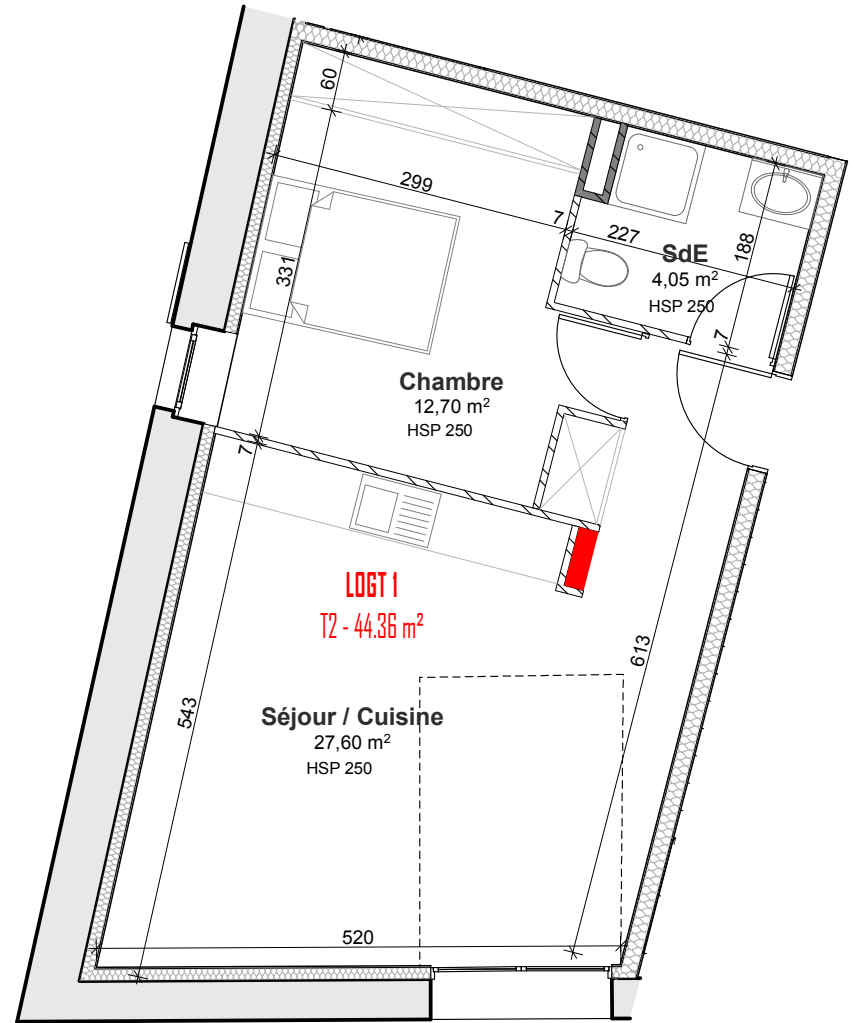

PLAN NIVEAU 1

LOT 01 - T2	
NIVEAU 1	
SURFACES LOI CARREZ	
Séjour / cuisine	27.60 m <sup>2</sup>
Chambre	12.70 m <sup>2</sup>
SdE	4.05 m <sup>2</sup>
<b>TOTAL</b>	<b>44.36 m<sup>2</sup></b>

ETAT DES SURFACES

PLAN DU LOT