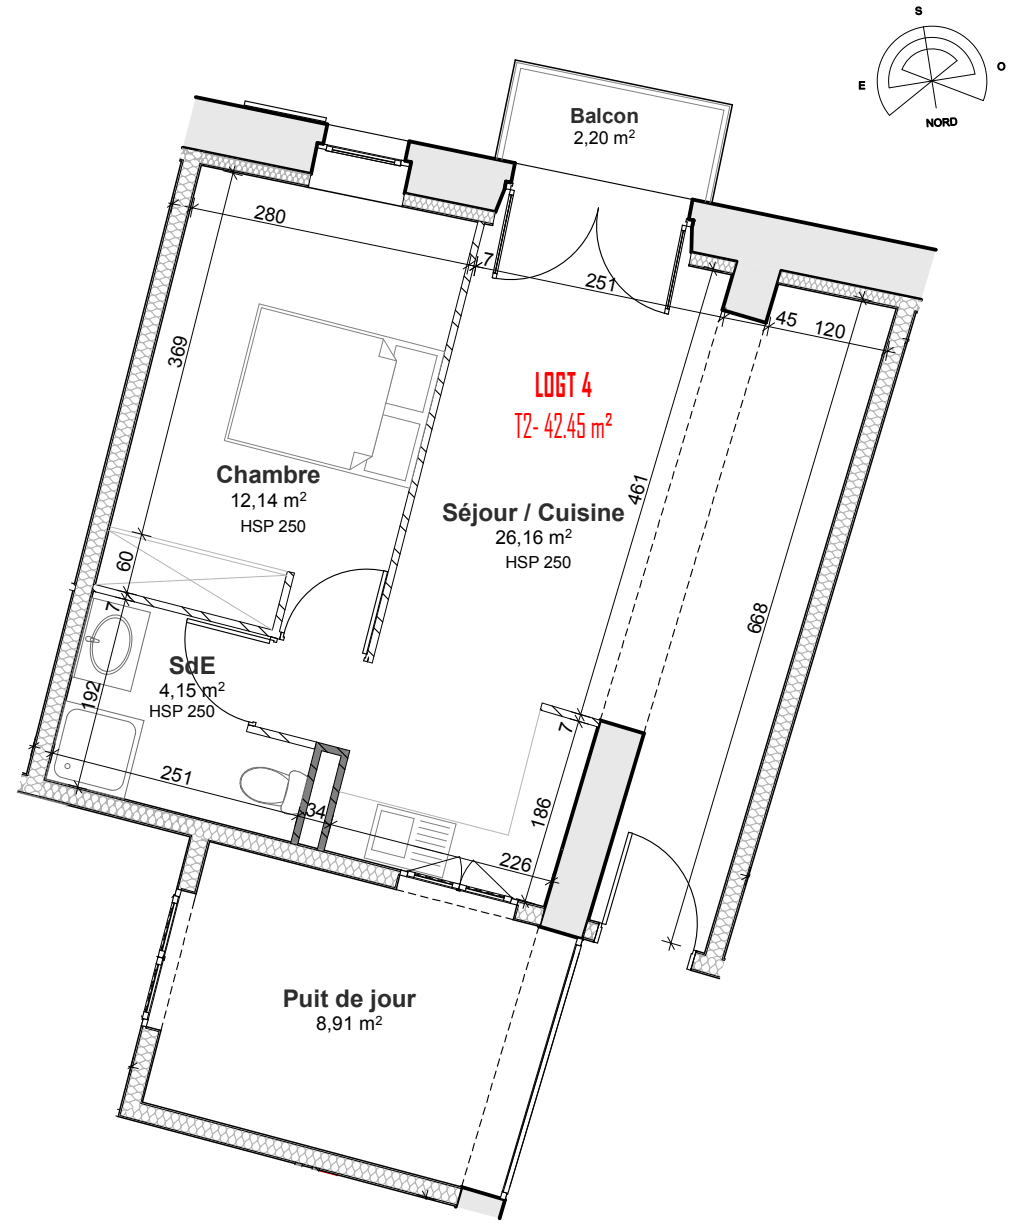

PLAN NIVEAU 1

LOT 04 - T2	
NIVEAU 1	
SURFACES LOI CARREZ	
Séjour / cuisine	26.16 m ²
Chambre	12.14 m ²
SdE	4.15 m ²
TOTAL	42.45 m²

ETAT DES SURFACES

PLAN DU LOT